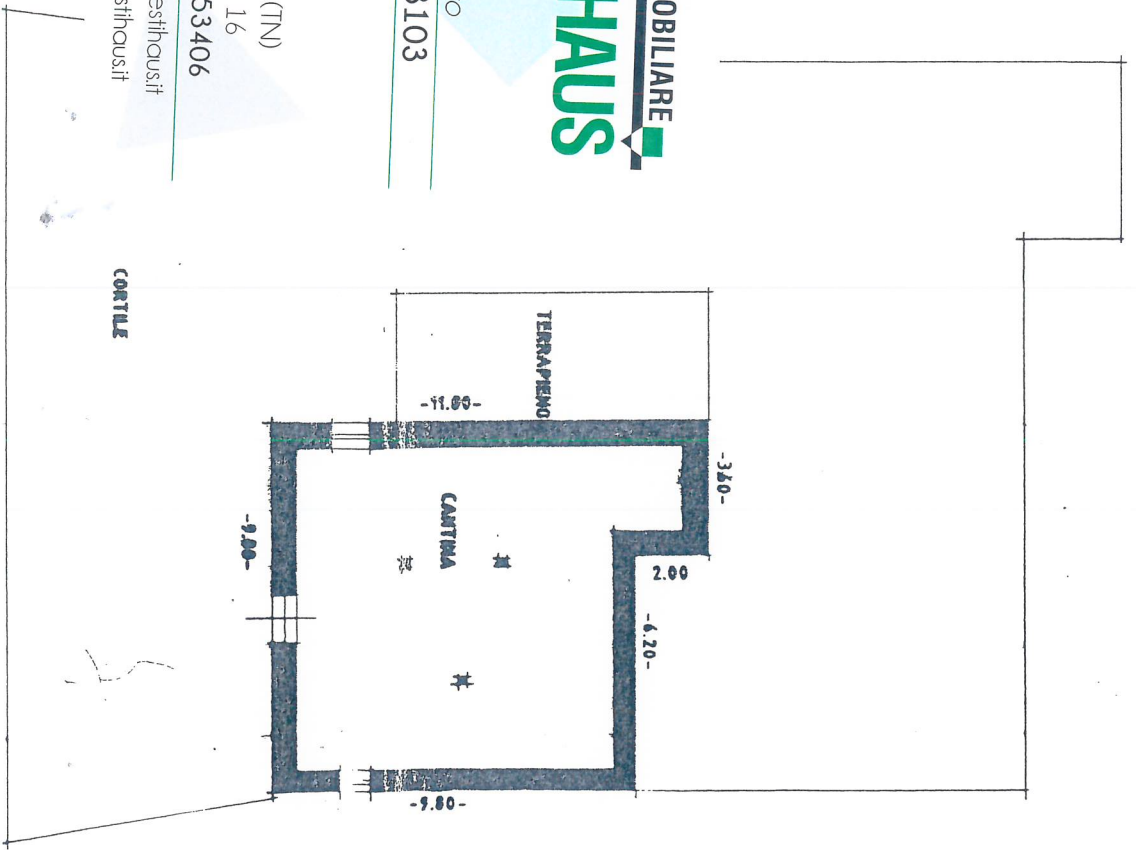

ESTRATTO MAPPA
Scala 1:1000

PIANO TERRA
h. = 3.25

AGENZIA IMMOBILIARE
GESTIHAUS

Cistina Ropelato
cell. 333 9343103

Borgo Valsugana (TN)
Piazza Degasperis, 16
Tel. e Fax 0461 753406
Info@immobiliaregestihous.it
www.immobiliaregestihous.it

PIANO PRIMO SOTTOSTRADA
h. = 2.00

CORTILE

PIANO PRIMO
h. = 3.25

PIANO SECONDO
h. = 0.00-2.00

(*) Indicare le principali misure esterne
RIPRODUZIONE VIETATA

AGENZIA IMMOBILIARE
GESTIHAUS

Cristina Ropelato
cell. 333 9343103