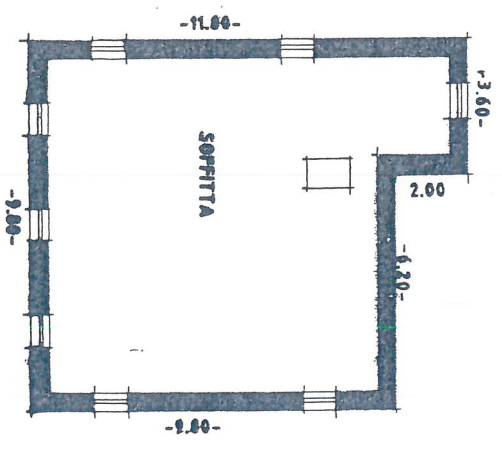

PIANO PRIMO SOTTOSTRADA
h. = 2.00

CORTILE

PIANO PRIMO
h. = 3.25

PIANO SECONDO
h. = 0.00-2.00

(*) Indicare le principali misure esterne
RIPRODUZIONE VIETATA

AGENZIA IMMOBILIARE
GESTIHAUS

Cristina Ropelato
cell. 333 9343103