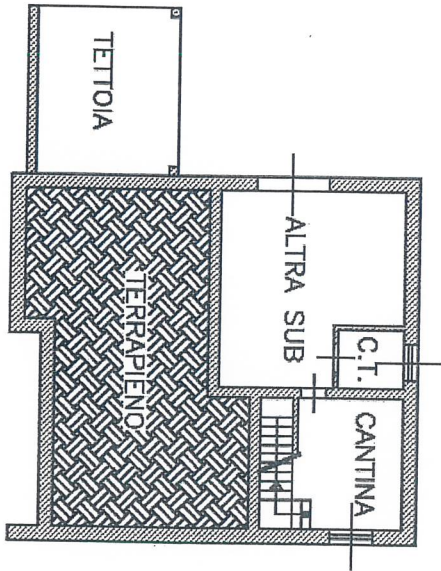

INTERRATO

H = 2.20 ml

GESTIHAUS
 Agenzia Immobiliare Cristina
 di Popelato, 16 Tel./Fax 0461 739406
 di Popelato, 16 Tel./Fax 0461 739406
 P.zza Degasperli, 16 Tel./Fax 0461 739406
 BORGIO VALSUGANA (TN)
 38051 BORGIO VALSUGANA (TN)
 Partita IVA 02053680225
 Codice Fiscale RPL CST 79CA9 B006J

11.00

PIANO TERRA

H = 2.80 ml

10.00

(*)Indicare le principali misure esterne

orientamento

SCALA 1: 200