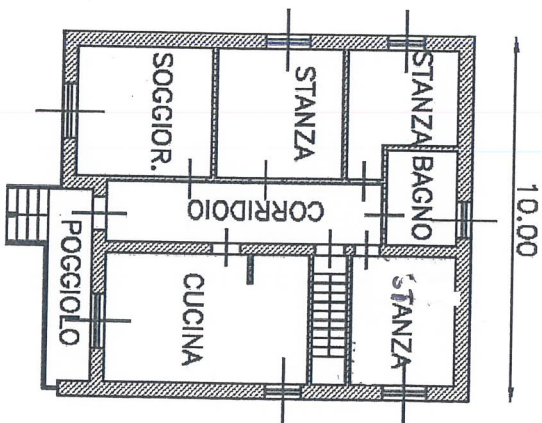

INTERRATO

H = 2.20 ml

GESTIHAUS
 Agenzia Immobiliare Cristina
 di Popelato, 16 Tel./Fax 0461 739406
 di Popelato, 16 Tel./Fax 0461 739406
 P.zza Degasperli, 16 Tel./Fax 0461 739406
 BORGIO VALSUGANA (TN)
 38051 BORGIO VALSUGANA (TN)
 Partita IVA 02053680225
 Codice Fiscale RPL CST 79CA9 B006J

11.00

PIANO TERRA

H = 2.80 ml

10.00

(*)Indicare le principali misure esterne

orientamento

SCALA 1: 200